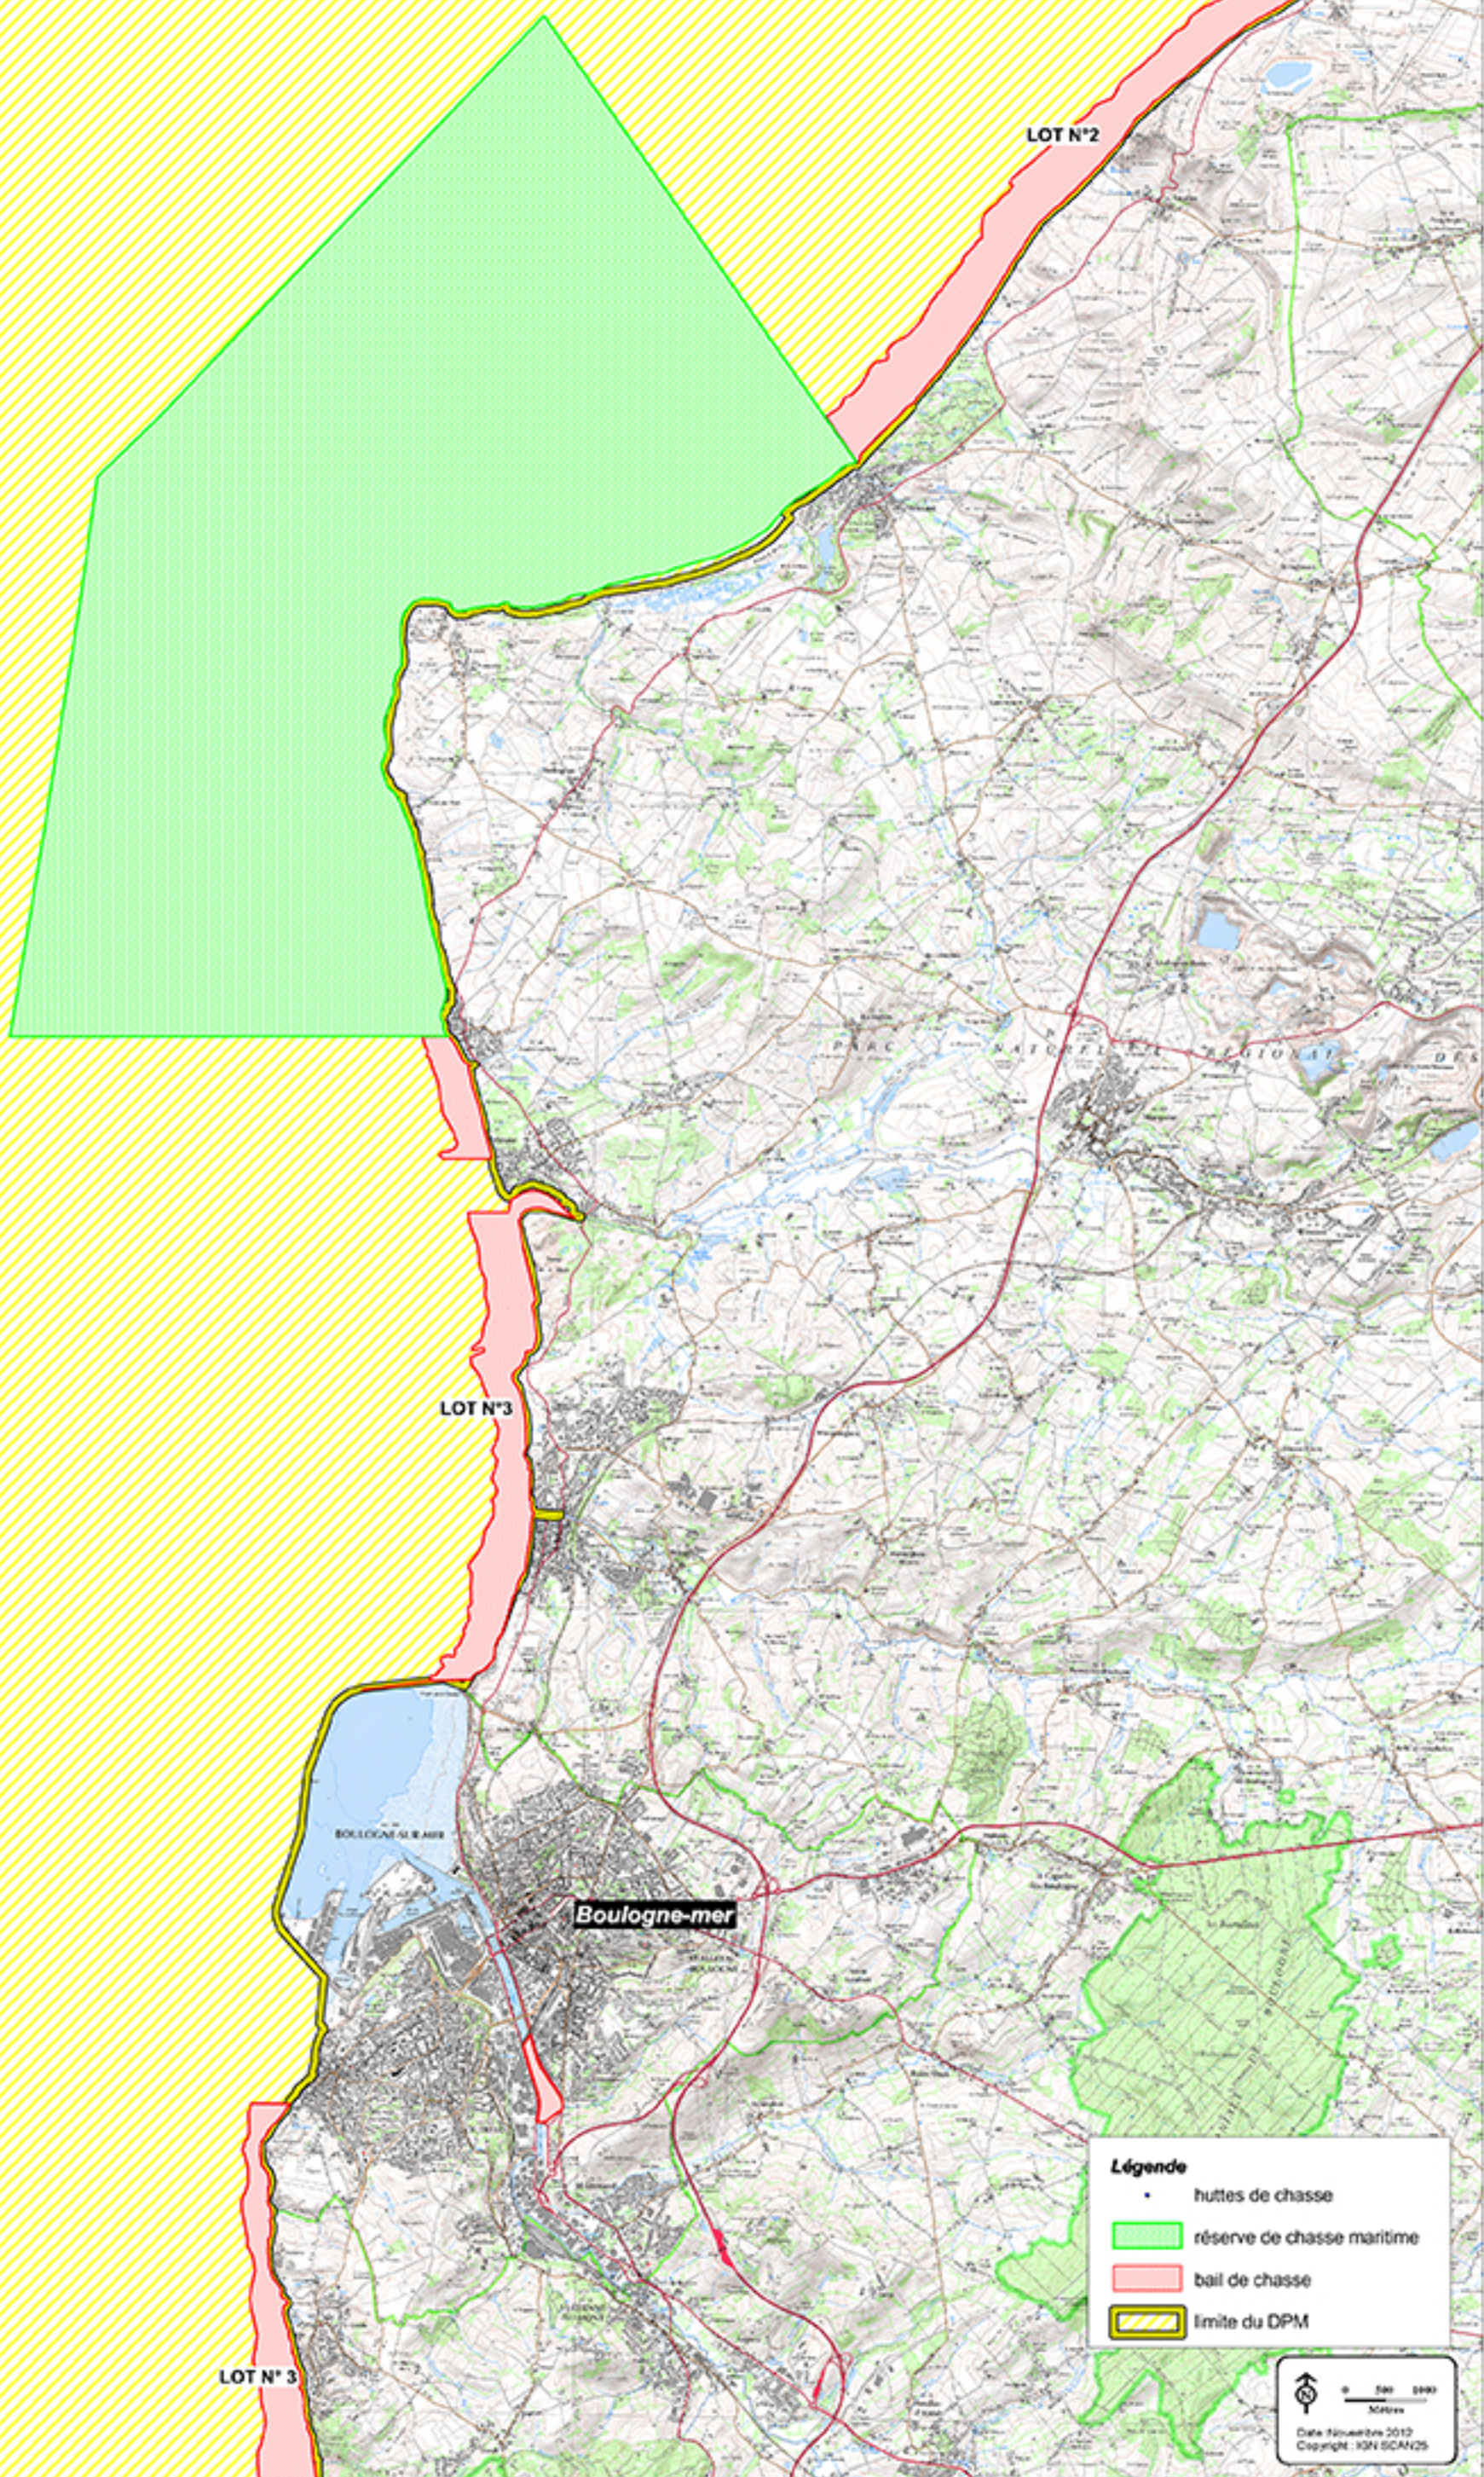

PRÉFET  
DU PAS-DE-CALAIS

DIRECTION DÉPARTEMENTALE  
DES TERRITOIRES ET DE LA MER

**DEPARTEMENT DU PAS-DE-CALAIS**  
**- CHASSE -**

**Légende**

- huttes de chasse
- réserve de chasse maritime
- bail de chasse
- limite du DPM

0 500 1000  
Mètres

Date: Novembre 2012  
Copyright: IGN SCAN25